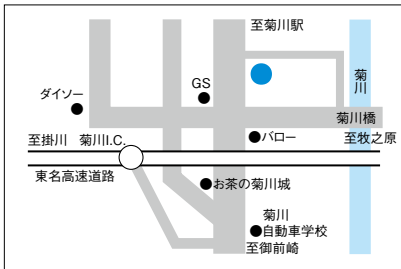

(24)かけしん営業店マップ
(案内図)

①本店営業部

②アピタ掛川出張所

③連雀支店

④下俣支店

⑤菊川支店

⑥浜岡支店

⑦大須賀支店

⑧小笠支店

⑨御前崎支店

⑩大東支店

11 袋井支店

12 袋井南支店

13 掛川東支店

14 菊川南支店

15 磐田支店

16 城北支店

17 桜木支店

18 相良支店

19 駅南支店

20 浅羽支店

21 金谷支店

22 島田支店

23 大東北支店