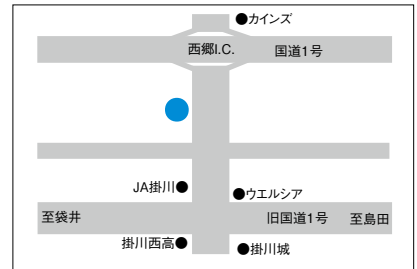

(24)かけしん営業店マップ
(案内図)

①本店営業部

②アピタ掛川出張所

③連雀支店

④下俣支店

⑤菊川支店

⑥浜岡支店

⑦大須賀支店

⑧小笠支店

⑨御前崎支店

⑩大東支店

11 袋井支店

12 袋井南支店

13 掛川東支店

14 菊川南支店

15 磐田支店

16 城北支店

17 桜木支店

18 相良支店

19 駅南支店

20 浅羽支店

21 金谷支店

22 島田支店

23 大東北支店