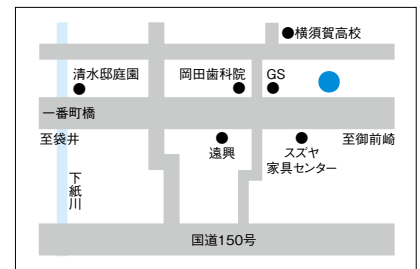

(24)かけしん営業店マップ
(案内図)

①本店営業部

②アピタ掛川出張所

③連雀支店

④下俣支店

⑤菊川支店

⑥浜岡支店

⑦大須賀支店

⑧小笠支店

⑨御前崎支店

⑩大東支店

11 袋井支店

12 袋井南支店

13 掛川東支店

14 菊川南支店

15 磐田支店