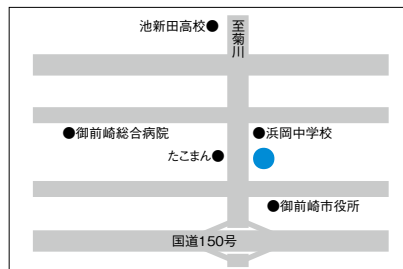

(24)かけしん営業店マップ
(案内図)

①本店営業部

②アピタ掛川出張所

③連雀支店

④下俣支店

⑤菊川支店

⑥浜岡支店

⑦大須賀支店

⑧小笠支店

⑨御前崎支店

⑩大東支店

11 袋井支店

12 袋井南支店

13 掛川東支店

14 菊川南支店

15 磐田支店

16 城北支店

17 桜木支店

18 相良支店

19 駅南支店

20 浅羽支店

21 金谷支店

22 島田支店

23 大東北支店