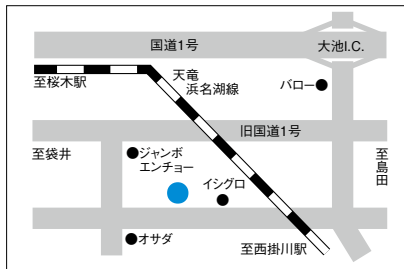

(24)かけしん営業店マップ
(案内図)

①本店営業部

②アピタ掛川出張所

③連雀支店

④下俣支店

⑤菊川支店

⑥浜岡支店

⑦大須賀支店

⑧小笠支店

⑨御前崎支店

⑩大東支店

11 袋井支店

12 袋井南支店

13 掛川東支店

14 菊川南支店

15 磐田支店

16 城北支店

17 桜木支店

18 相良支店

19 駅南支店

20 浅羽支店

21 金谷支店

22 島田支店

23 大東北支店