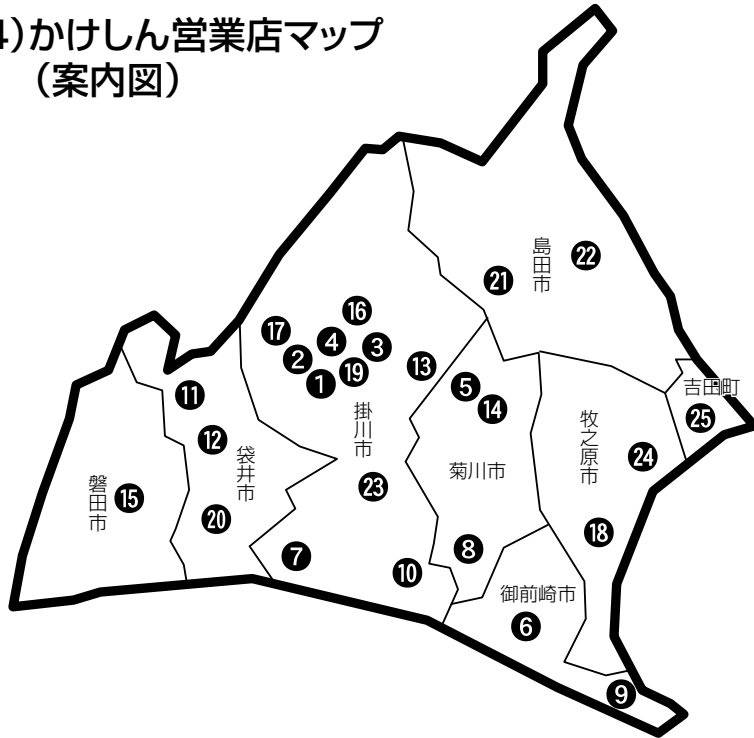

(24)かけしん営業店マップ
(案内図)

①本店営業部

②アピタ掛川出張所

③連雀支店

④下俣支店

⑤菊川支店

⑥浜岡支店

⑦大須賀支店

⑧小笠支店

⑨御前崎支店

⑩大東支店

11 袋井支店

12 袋井南支店

13 掛川東支店

14 菊川南支店

15 磐田支店

16 城北支店

17 桜木支店

18 相良支店

19 駅南支店

20 浅羽支店

21 金谷支店

22 島田支店

23 大東北支店

24 榛原支店

25 吉田支店