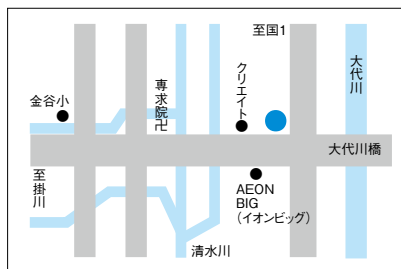

(24)かけしん営業店マップ
(案内図)

①本店営業部

②アピタ掛川出張所

③連雀支店

④下俣支店

⑤菊川支店

⑥浜岡支店

⑦大須賀支店

⑧小笠支店

⑨御前崎支店

⑩大東支店

11 袋井支店

12 袋井南支店

13 掛川東支店

14 菊川南支店

15 磐田支店

16 城北支店

17 桜木支店

18 相良支店

19 駅南支店

20 浅羽支店

21 金谷支店

22 島田支店

23 大東北支店