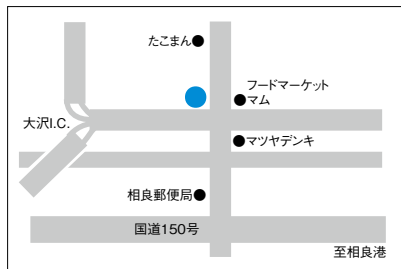

(24)かけしん営業店マップ
(案内図)

①本店営業部

②アピタ掛川出張所

③連雀支店

④下俣支店

⑤菊川支店

⑥浜岡支店

⑦大須賀支店

⑧小笠支店

⑨御前崎支店

⑩大東支店

11 袋井支店

12 袋井南支店

13 掛川東支店

14 菊川南支店

15 磐田支店

16 城北支店

17 桜木支店

18 相良支店

19 駅南支店

20 浅羽支店

21 金谷支店

22 島田支店

23 大東北支店