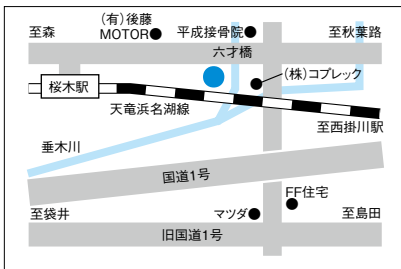

(24)かけしん営業店マップ
(案内図)

①本店営業部

②アピタ掛川出張所

③連雀支店

④下俣支店

⑤菊川支店

⑥浜岡支店

⑦大須賀支店

⑧小笠支店

⑨御前崎支店

⑩大東支店

11 袋井支店

12 袋井南支店

13 掛川東支店

14 菊川南支店

15 磐田支店

16 城北支店

17 桜木支店

18 相良支店

19 駅南支店

20 浅羽支店

21 金谷支店

22 島田支店

23 大東北支店