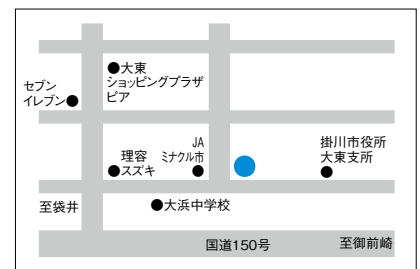

(24)かけしん営業店マップ
(案内図)

①本店営業部

②アピタ掛川出張所

③連雀支店

④下俣支店

⑤菊川支店

⑥浜岡支店

⑦大須賀支店

⑧小笠支店

⑨御前崎支店

⑩大東支店

11 袋井支店

12 袋井南支店

13 掛川東支店

14 菊川南支店

15 磐田支店

16 城北支店

17 桜木支店

18 相良支店

19 駅南支店

20 浅羽支店

21 金谷支店

22 島田支店

23 大東北支店