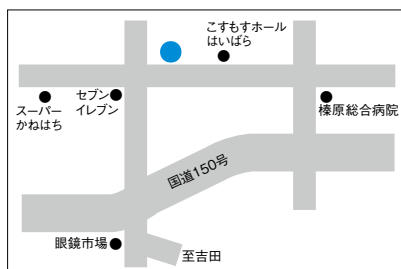

11 袋井支店

12 袋井南支店

13 掛川東支店

14 菊川南支店

15 磐田支店

16 城北支店

17 桜木支店

18 相良支店

19 駅南支店

20 浅羽支店

21 金谷支店

22 島田支店

23 大東北支店

24 榛原支店

25 吉田支店